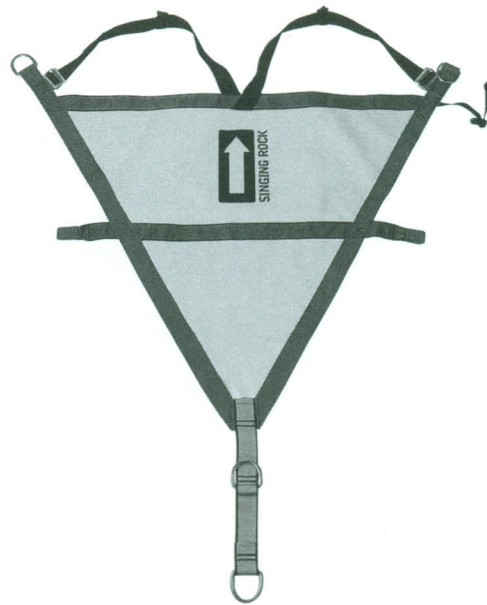

Bez důkladného přečtení a pochopení návodu k použití nepoužívejte tento výrobek
Reading and understanding instruction for use are required to use this product!
Es necesario leer y comprender las instrucciones de uso de este producto

singing rock

3

3 roky záruka
3 years guarantee
3 anos de garantia

evacuation triangle combi

SIZE	[XS-S]	[M-XXL]
A [cm]	45-70	65-125
A [in]	16-27	25-50
m [g]	950	950

EN 1498:06, EN1497:07

max. 150 kg

Maximální jmenovité zatížení: 150 kg
Maximum rated load: 150 kg
Carga clasificada máxima: 150 kg

Directive / směrnice
PSA 89/686/EEC
Nař. vlády 21/2003 Sb

EC QMS of production inspected by /
ES SRJ výroby prověřuje
VVUÚI Ostrava-Radvanice,
Czech Rep.

Certified by / certifikoval
SZU Jablonec n.N.
Czech Rep.

CE 1019

1/2010

singing rock

Lanex a.s. divize Singing Rock
Poniklá 317 ■ CZ - 512 42 Poniklá ■ Czech Republic
Tel. + 420 481 585 007 ■ Fax + 420 481 540 040
E-mail: info@singingrock.cz

www.singingrock.com