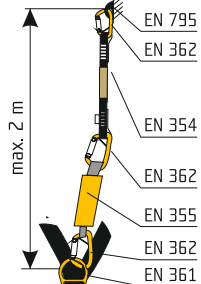

SINGING ROCK TRACEABILITY LABEL

1. 1 (EN) unique No.
   (CZ) jedinečné číslo
   (DE) Eindeutige nummer
   (FR) Numéro unique
   (ES) Número único
2. 2 (EN) batch No.
   (CZ) výrobní číslo
   (DE) Chargennummer
   (FR) Numéro de lot de fabrication
   (ES) No. de serie

ETIKETA SLEDOVATELNOSTI

producer / výrobce   CE certification / CE certifikace   notified body / notifikovaná osoba

EN 354:10

EN 795B:12

max. 2 m

Reading and understanding instruction for use are required to use this product!
Bez důkladného přečtení a pochopení návodu k použití nepoužívejte tento výrobek

MAX 1

singing rock

3 3 years guarantee
3 roky záruka

[cm]	[in]	[kN]	type
60	24	22	
80	32	22	
120	48	22	
150	60	22	

Directive / směrnice
PSA 89/686/EEC
Nař. vlády 21/2003 Sb.

EC QMS of production inspected by /
ES SRJ výroby proěřuje
VVUÚ, a.s. Ostrava-Radvanice
Pikartská 1337/7, ČR

Certified by / certifikoval
VVUÚ, a.s. Ostrava-Radvanice
Pikartská 1337/7, ČR
EN 795B:12, EN 354:10

CE 1019

4/2014

SINGING ROCK s.r.o.
Poniklá 317 • CZ - 514 01 Poniklá • Czech Republic
Tel. + 420 481 585 007 • Fax + 420 481 540 040
E-mail: info@singingrock.cz

www.singingrock.com