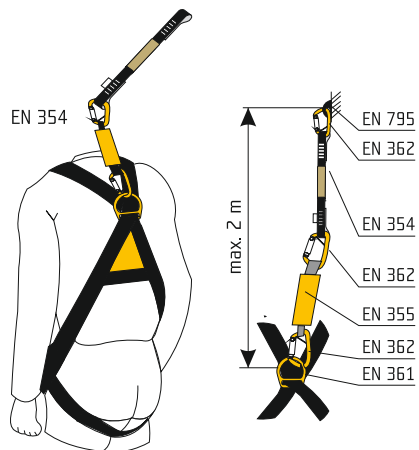

EN 354

max. 2 m