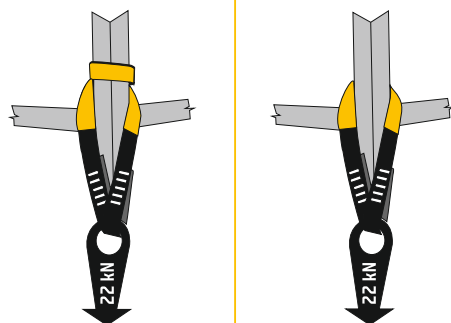

SINGING ROCK TRACEABILITY LABEL

1. 1 (EN) unique No.
   (CZ) jedinečné číslo
   (DE) Eindeutige nummer
   (FR) Numéro unique
   (ES) Número único
2. 2 (EN) batch No.
   (CZ) výrobní číslo
   (DE) Chargennummer
   (FR) Numéro de lot de fabrication
   (ES) No. de serie

ETIKETA SLEDOVATELNOSTI

producer / výrobce   CE certification / CE certifikace   notified body / notifikovaná osoba

EN 354:10

EN 795B:12